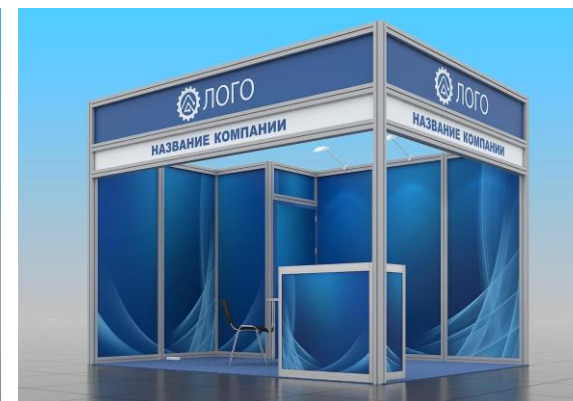

Пример оформления стенда с полноцветной оклейкой поверхностей (дополнительная услуга)

Комплектация стенда	9 м²	12 м²	15 м²	16 м²	24 м²
Фризровая надпись (шрифт Arial, цвет на выбор)	1–3*	1–3*	1–3*	1–3*	1–3*
Логотип на фризровой панели	1–3*	1–3*	1–3*	1–3*	1–3*
Подсобное помещение с дверью, м²	1	1	1	1	2
Информационная стойка	1	1	1	1	1
Стул переговорный, мягкий	3	3	4	4	6
Стол переговорный	1	1	1	1	2
Мусорная корзина	1	1	1	1	1
Вешалка напольная	1	1	1	1	1
Светильник	3	3	5	5	6
Розетка (три гнезда)	1	1	1	1	1
Электропитание, мощность в кВт	2	2	2	2	2

* Зависит от количества открытых сторон